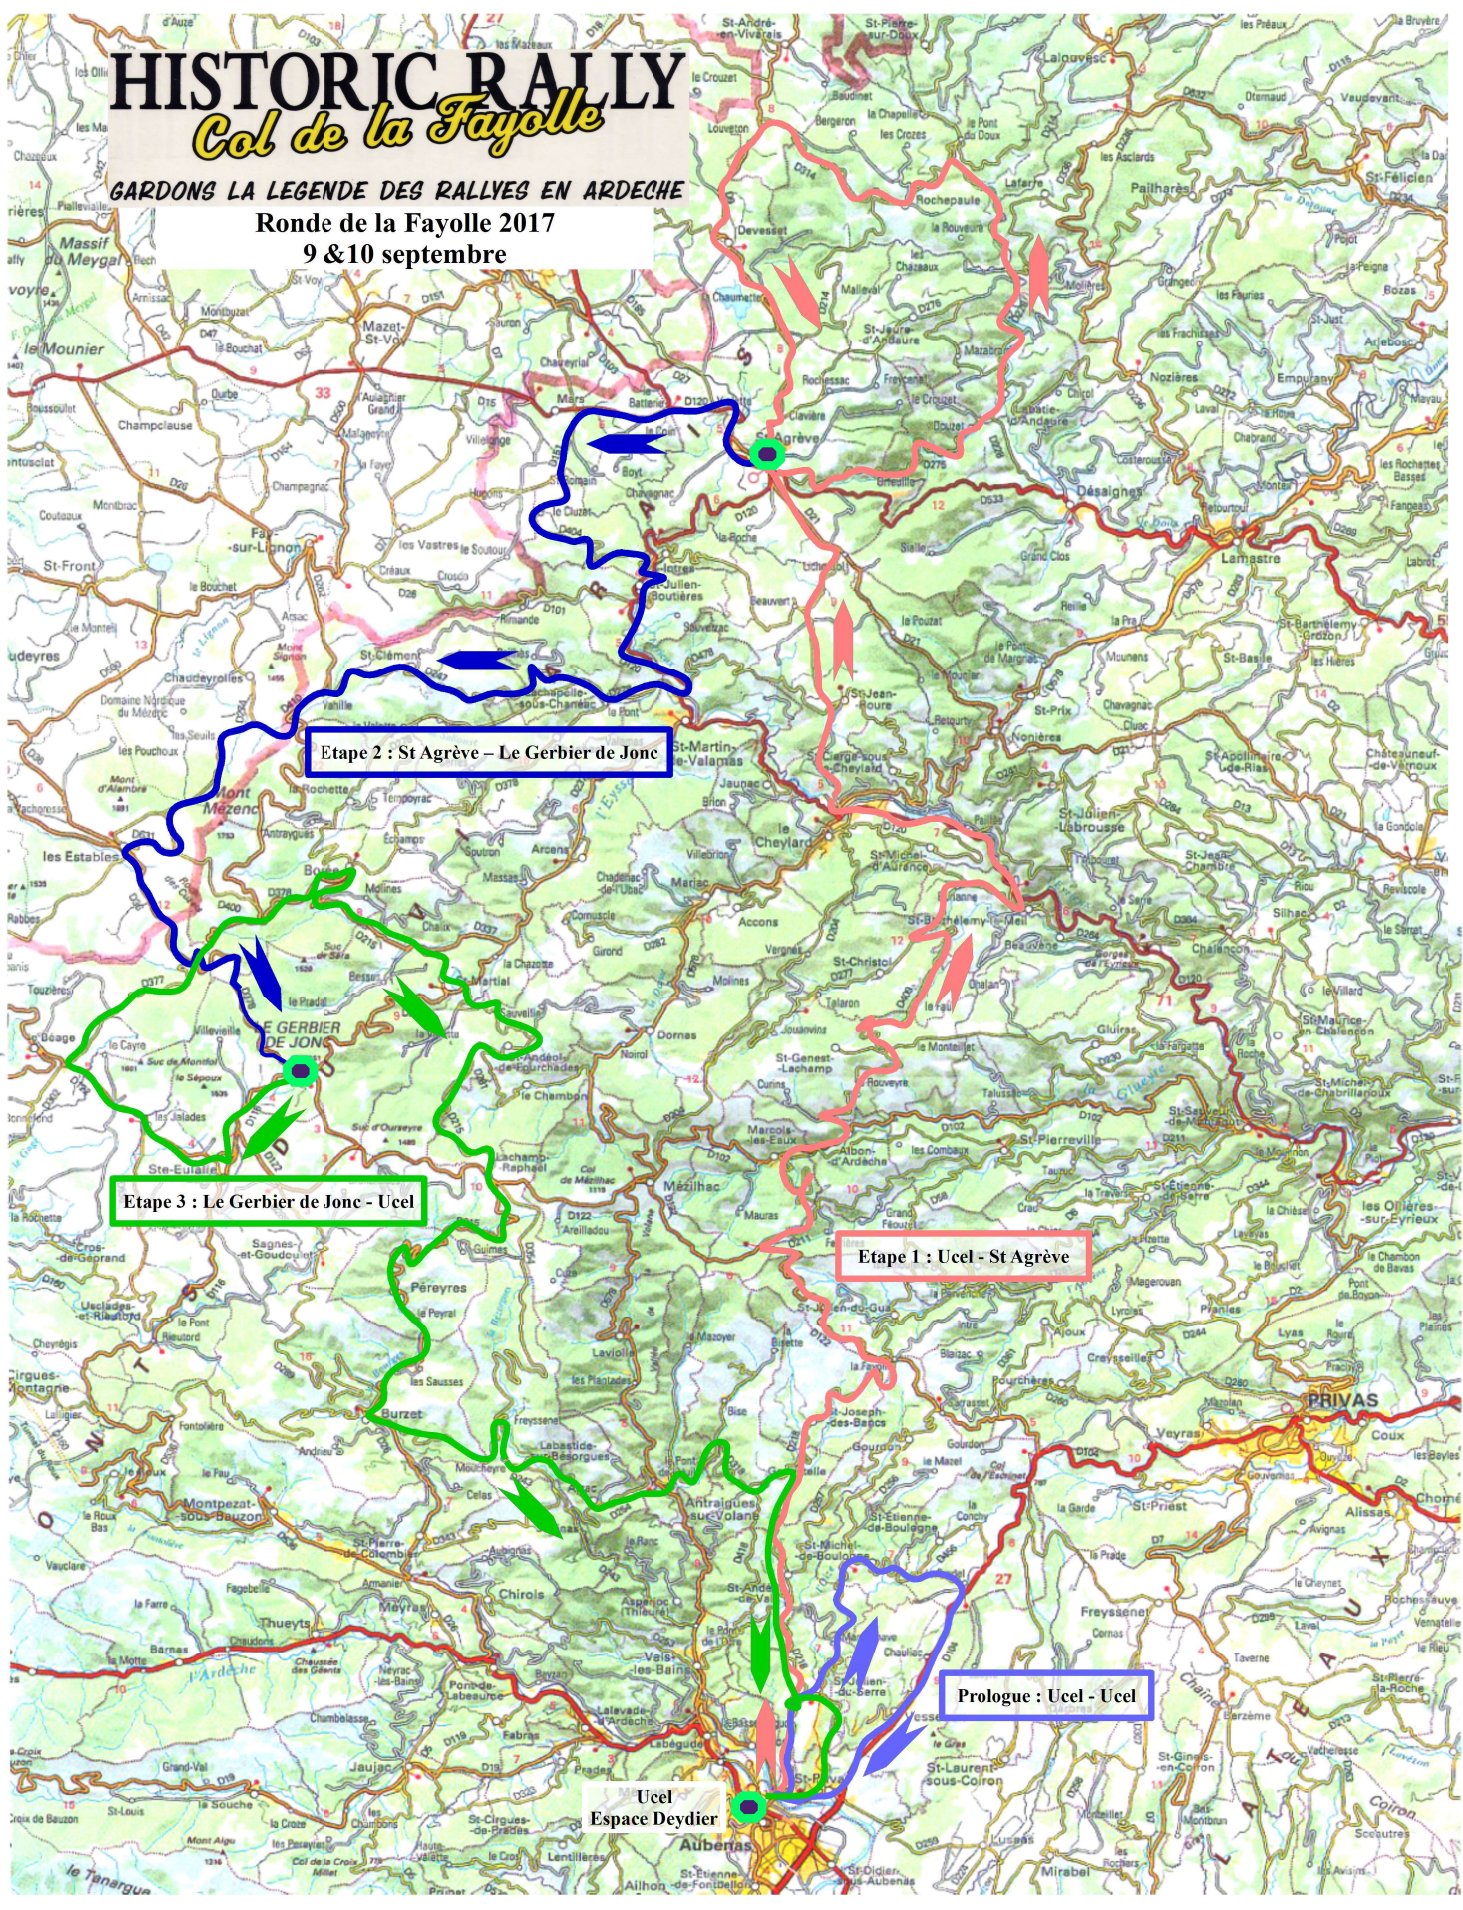

HISTORIC RALLY

Col de la Fayolle

GARDONS LA LEGENDE DES RALLYES EN ARDECHE
Ronde de la Fayolle 2017
9 & 10 septembre

Etape 2 : St Agrève – Le Gerbier de Jonc

Etape 3 : Le Gerbier de Jonc – Ucel

Etape 1 : Ucel – St Agrève

Prologue : Ucel – Ucel

Ucel
Espace Deydier